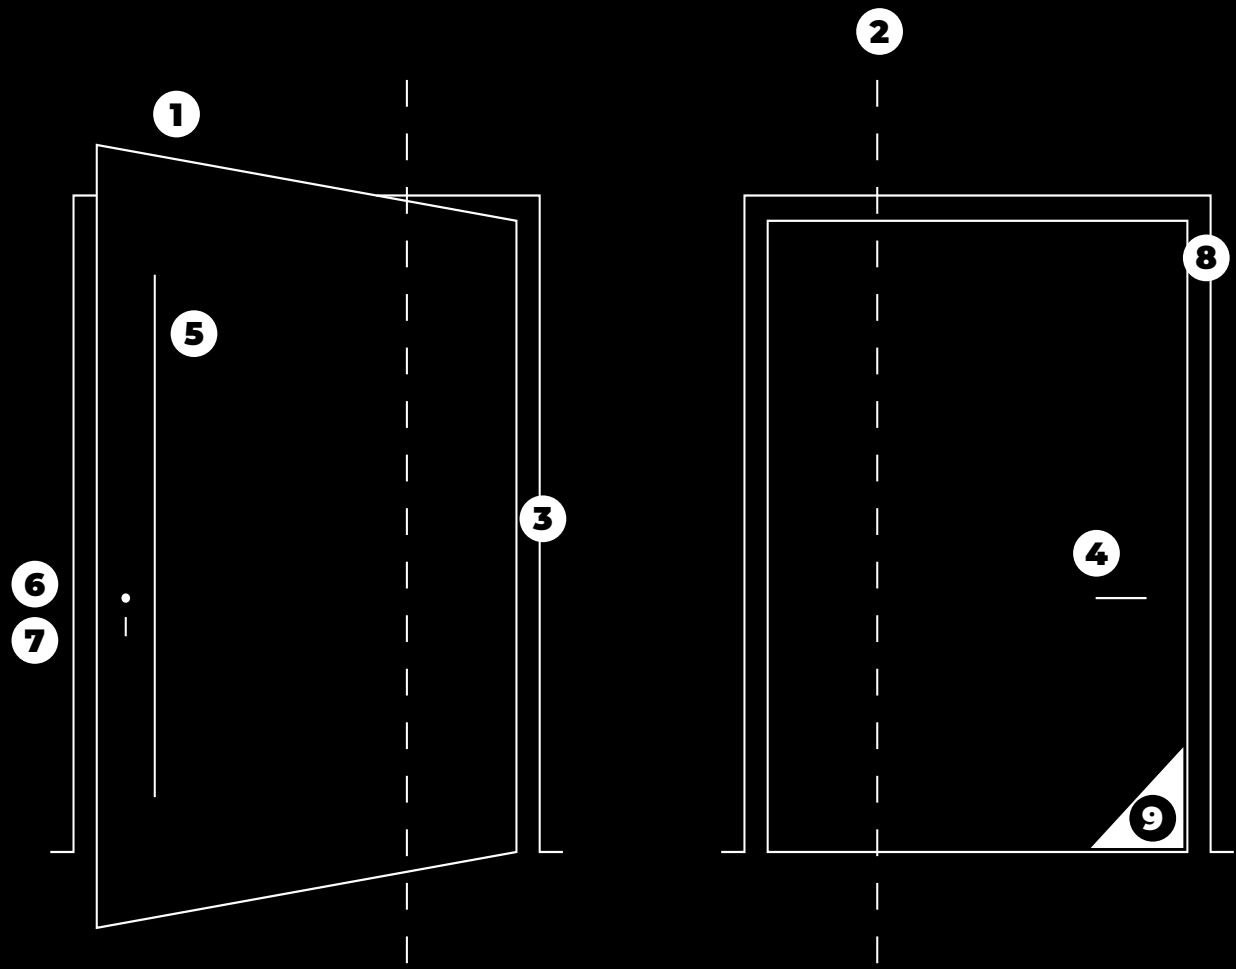

Flügelmaße bis zu 2x4m

Maximale Flügelmaße sind 2000x4000 mm. Jede Konstruktion kann zusätzlich mit Festelementen oder Verglasungen erweitert werden.

Innovative Technologie

Die neueste Technologie und das innovative Montagesystem gewährleisten höchste Qualität in der Verarbeitung und Anwendung, sowie Leichtigkeit beim Öffnen, unabhängig vom Gewicht Anwendung des Flügels.

Flügelmaße bis zu 500 kg

Die Flügelgewichtgrenze liegt bei einer halben Tonne. Deshalb, können wir mit verschiedensten Applikationen experimentieren, unabhängig von ihrem Gewicht.

Premium – Ausstattung für Pivottüren:

1.	Türflügel, 1400 x 2400 mm
2.	PIVOT-SET: elektromagnetischer Riegel (2 Stück), Verriegelungssensor, Kabel lang Chrom, Drehbänder
3.	5-Fach-Verriegelung GU-SECURY ADR aus Edelstahl
4.	Innengriff aus Edelstahl, auf einer runden Rosette
5.	Türgriff aus Edelstahl (1200 mm)
6.	Flächenbündige Rosette aus Edelstahl
7.	Sicherer BKS-Knaufzylinder
8.	Komplette Dichtung um den Flügel herum
9.	Farben nach RAL-Palette